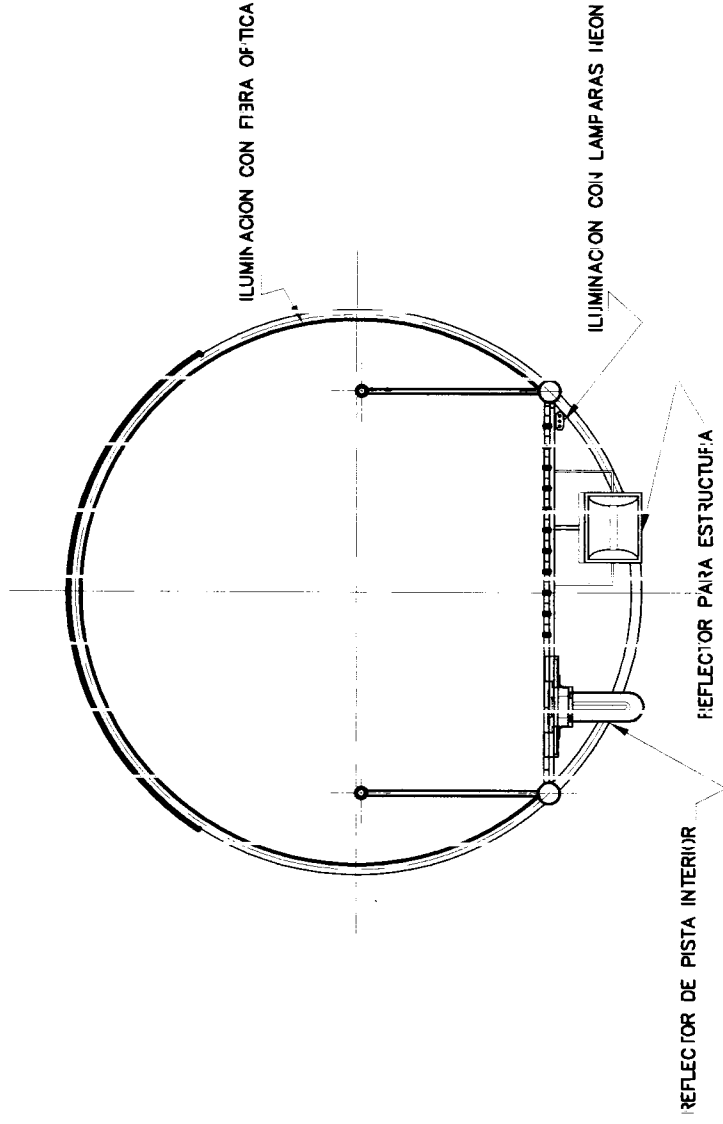

DETALLE DEL MUELLE

ESCALA 0.00 0.50 1.00 2.00 METROS

DETALLE DE ILUMINACION

ESCALA 0.00 0.50 1.00 2.00
 METROS