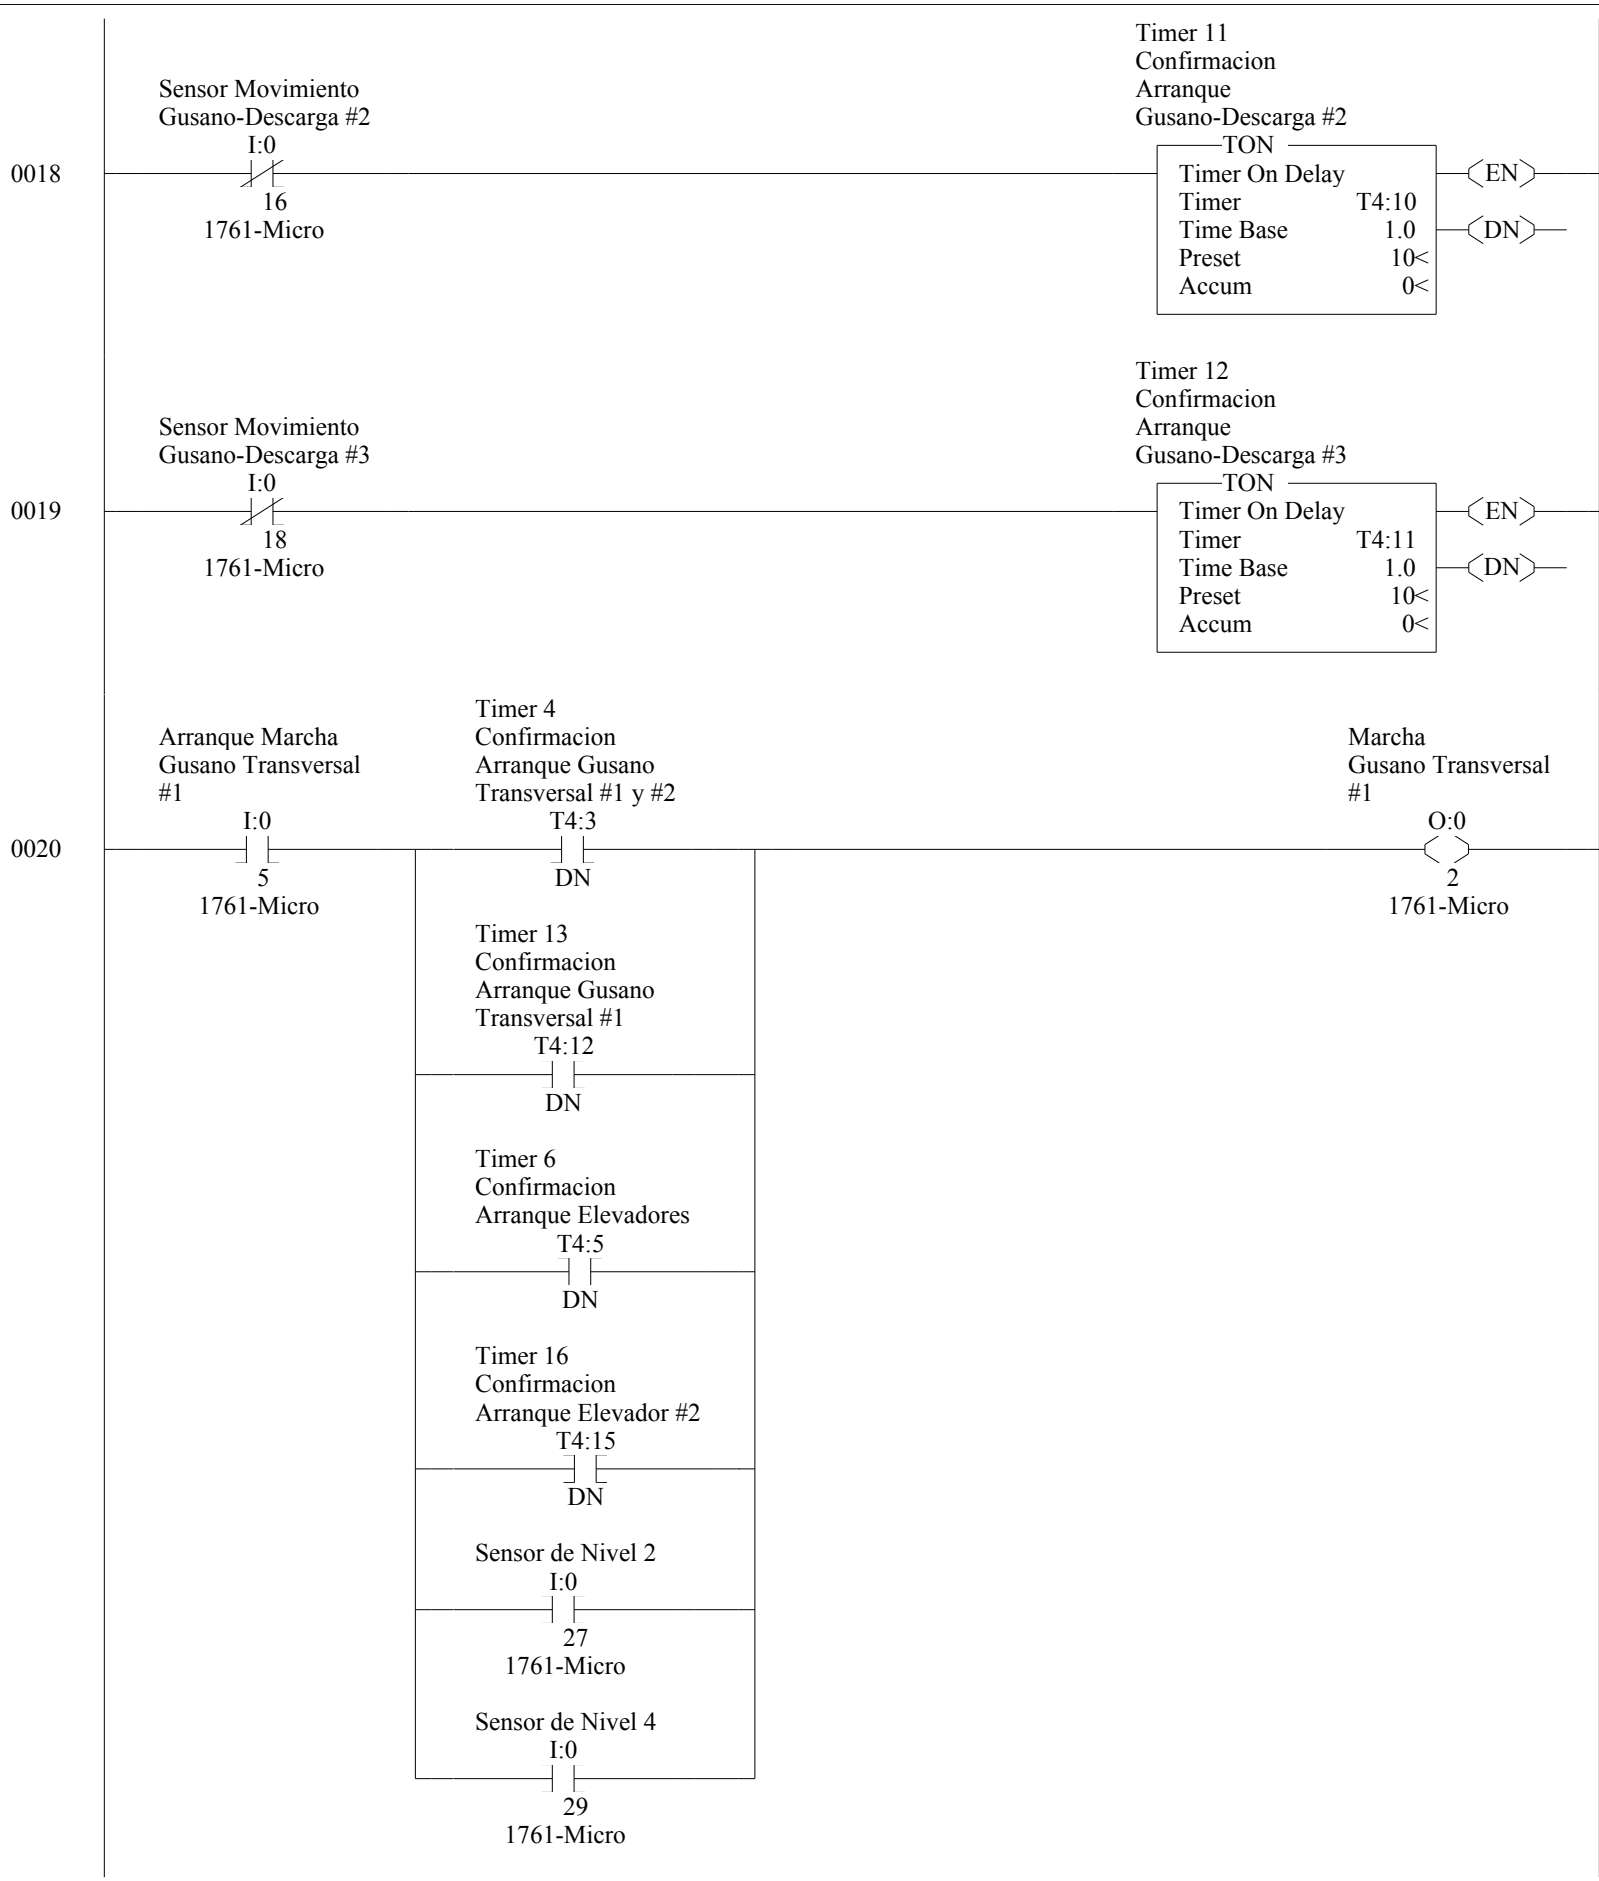

Sensor de Nivel 4

1761-Micro

0004

0013

0014

0015

0021

0022