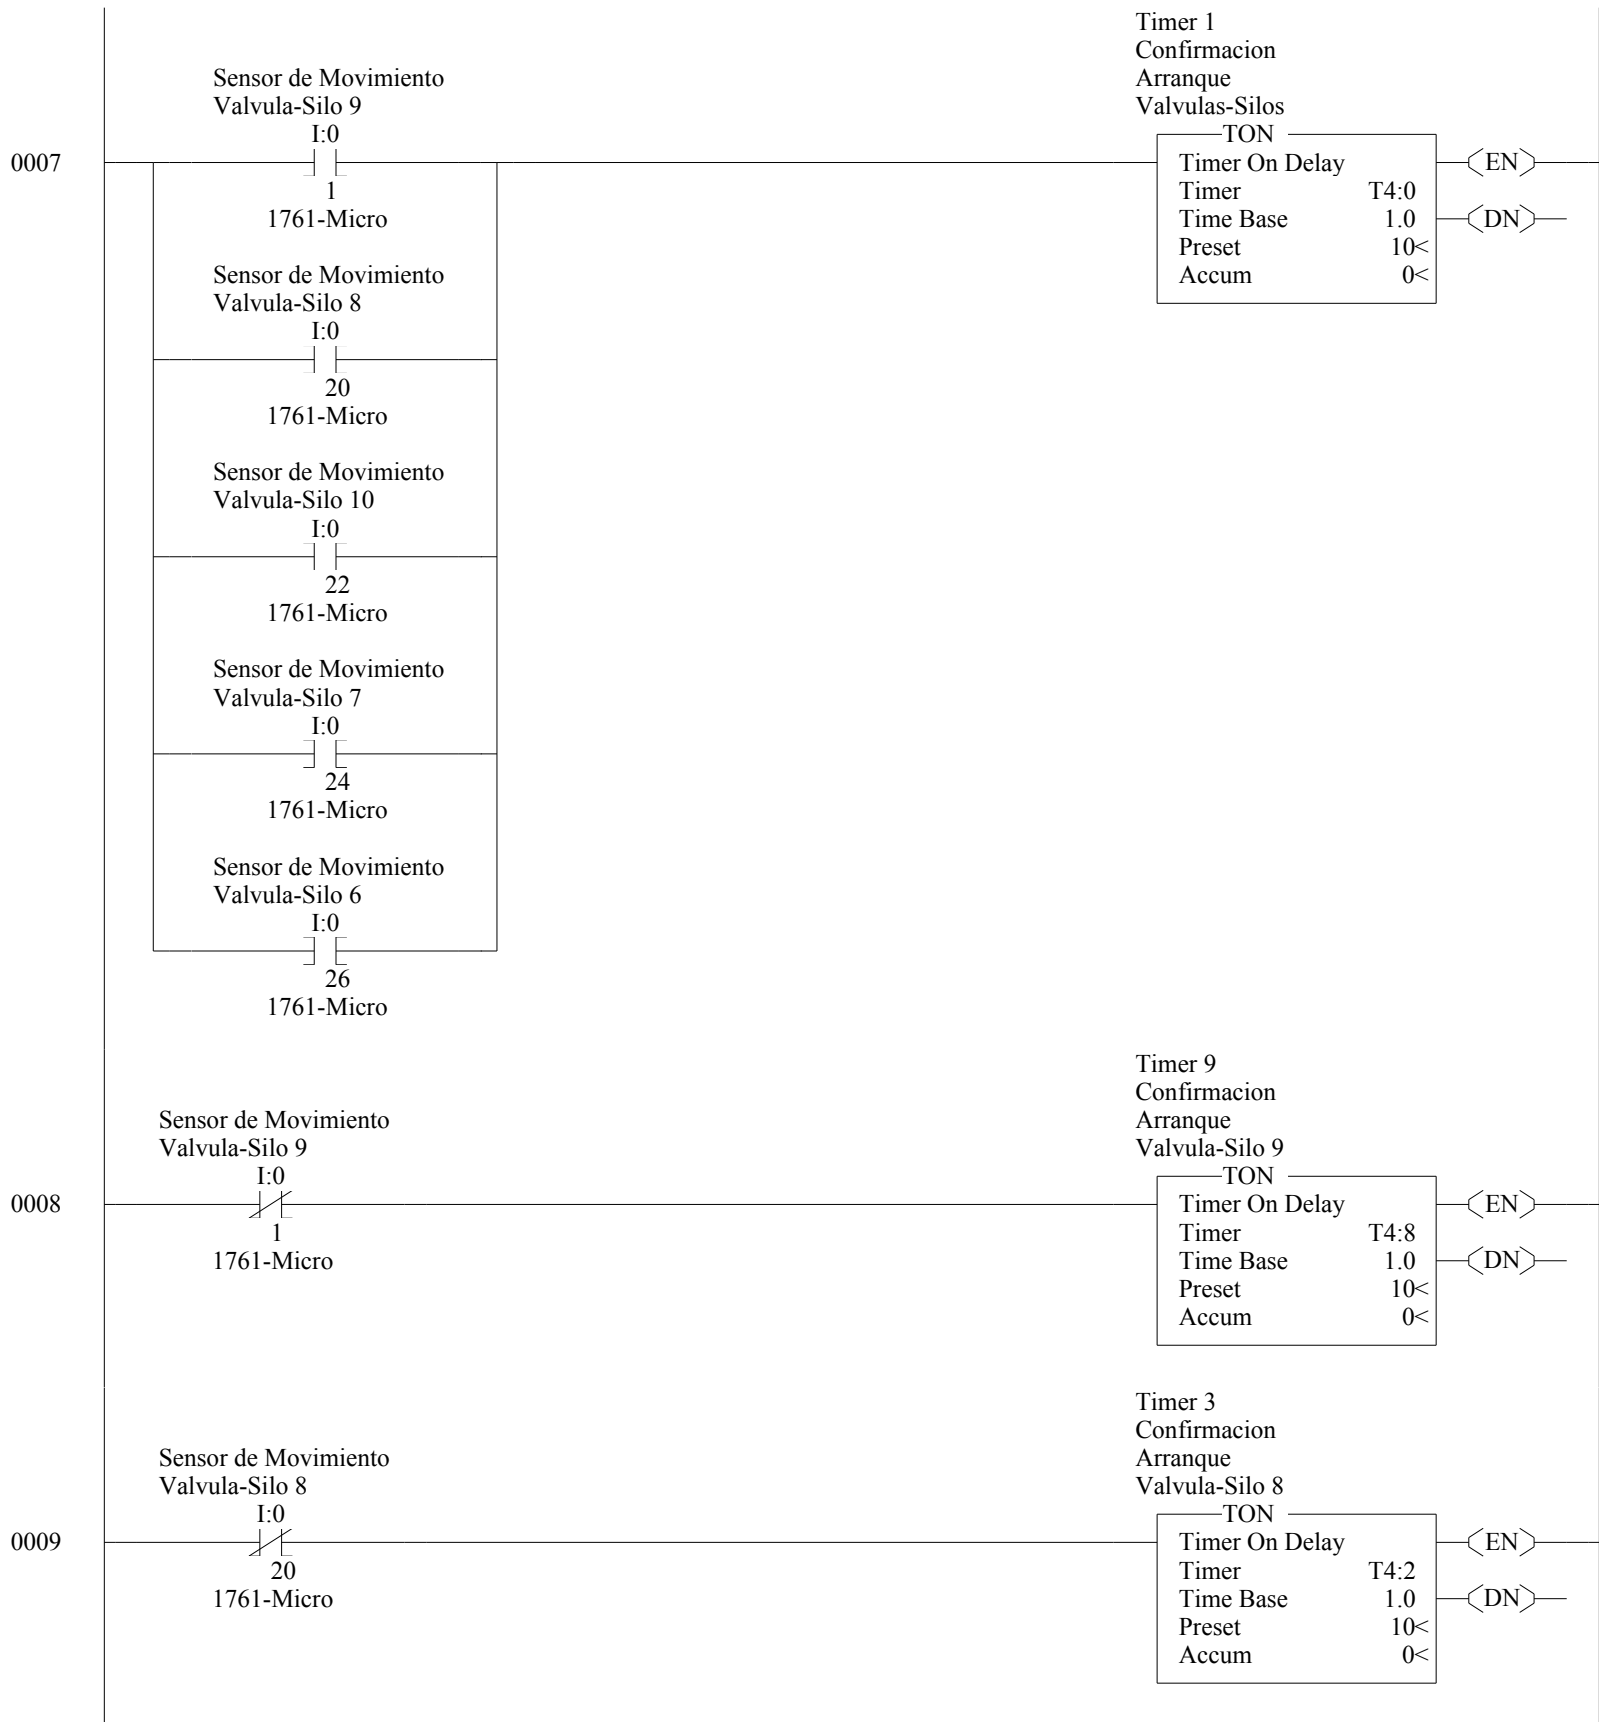

Sensor de Nivel 4

1761-Micro

0004

0013

0014

0015

0021

0022