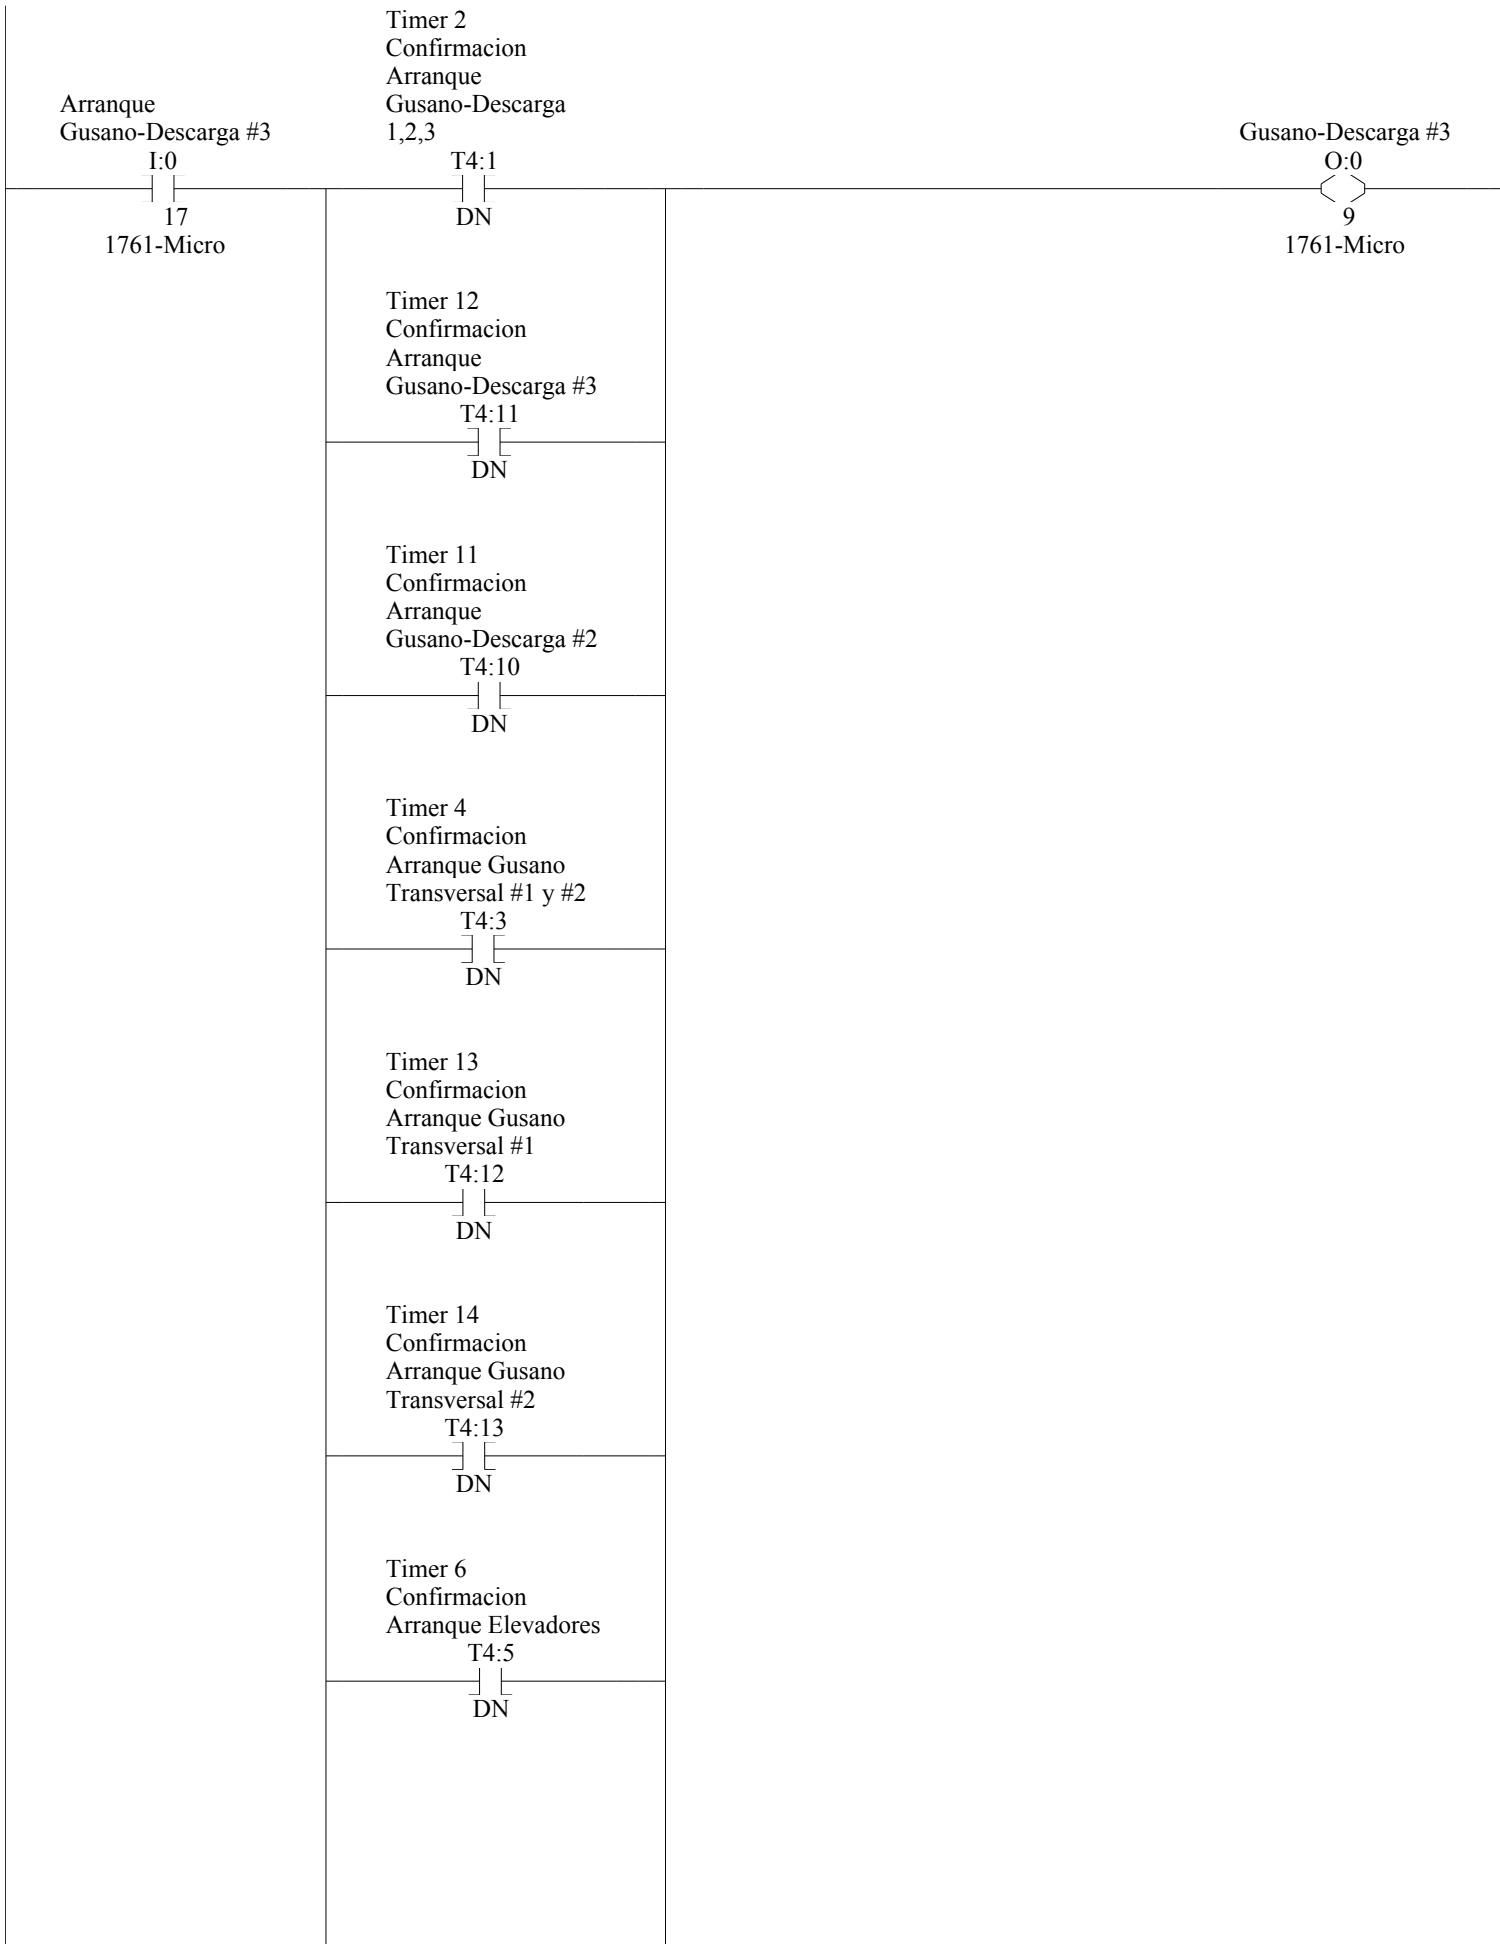

Sensor de Nivel 4

1761-Micro

0004

0013

0014

0015

0021

0022