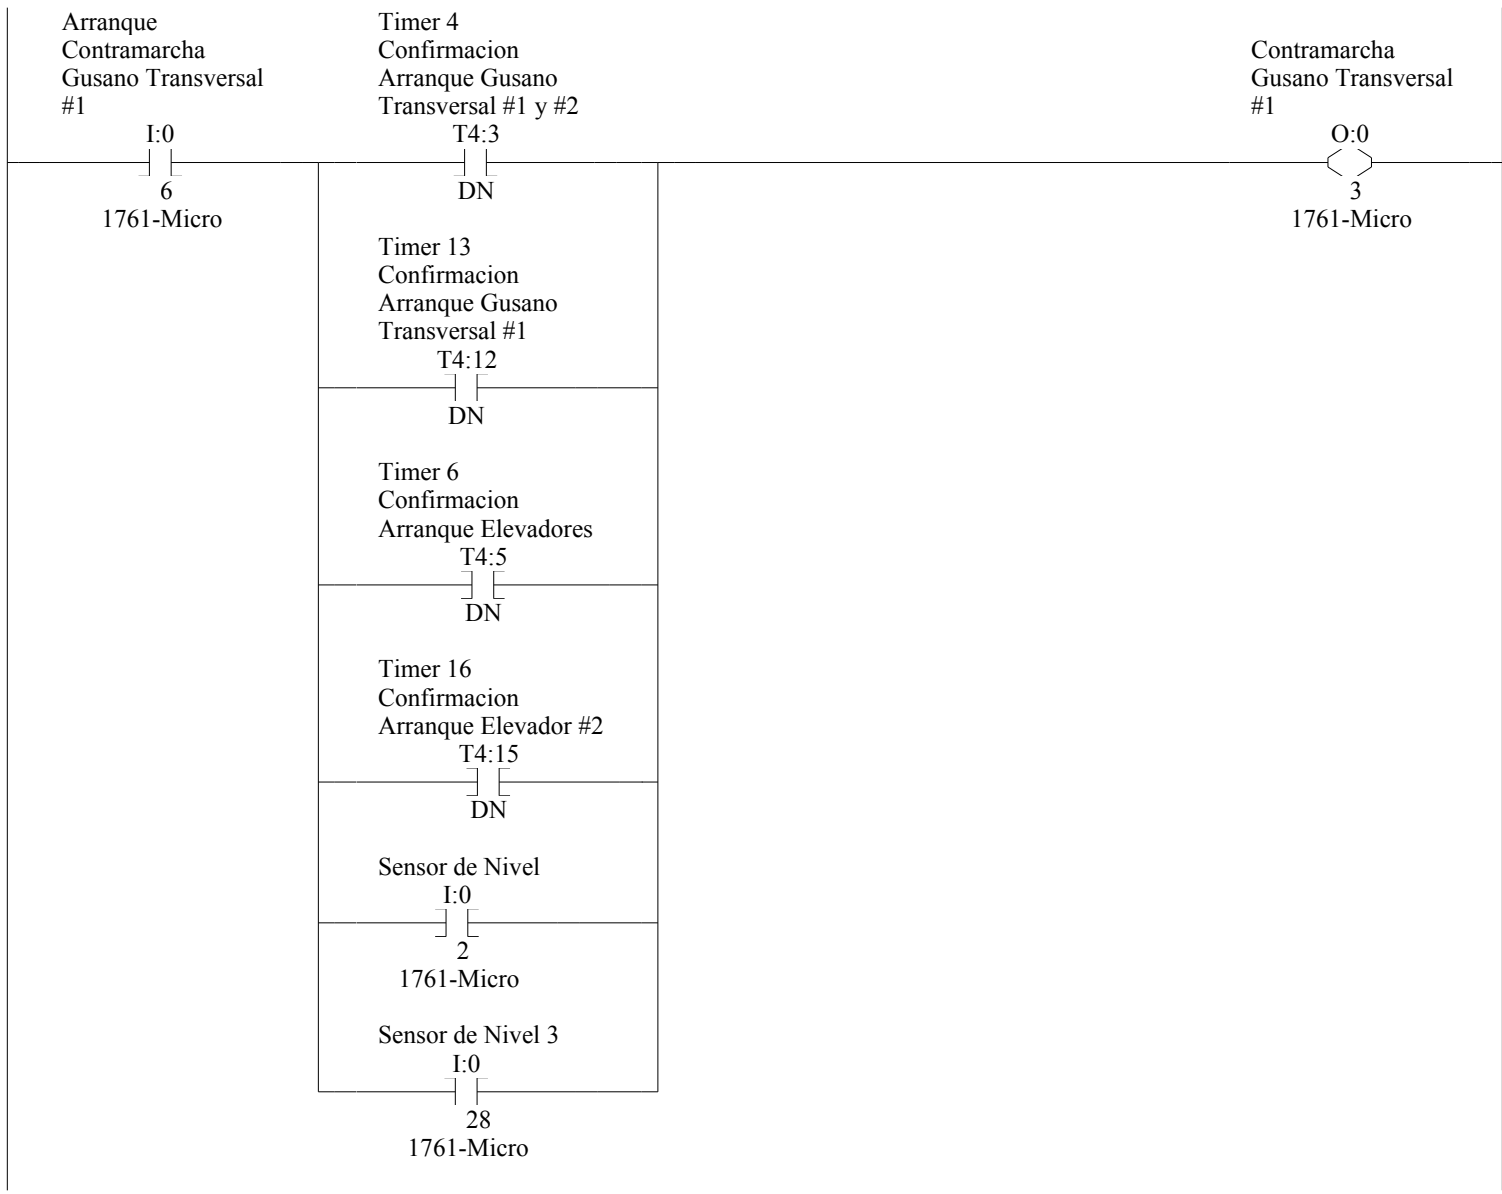

Sensor de Nivel 4

1761-Micro

0004

0013

0014

0015

0021

0022