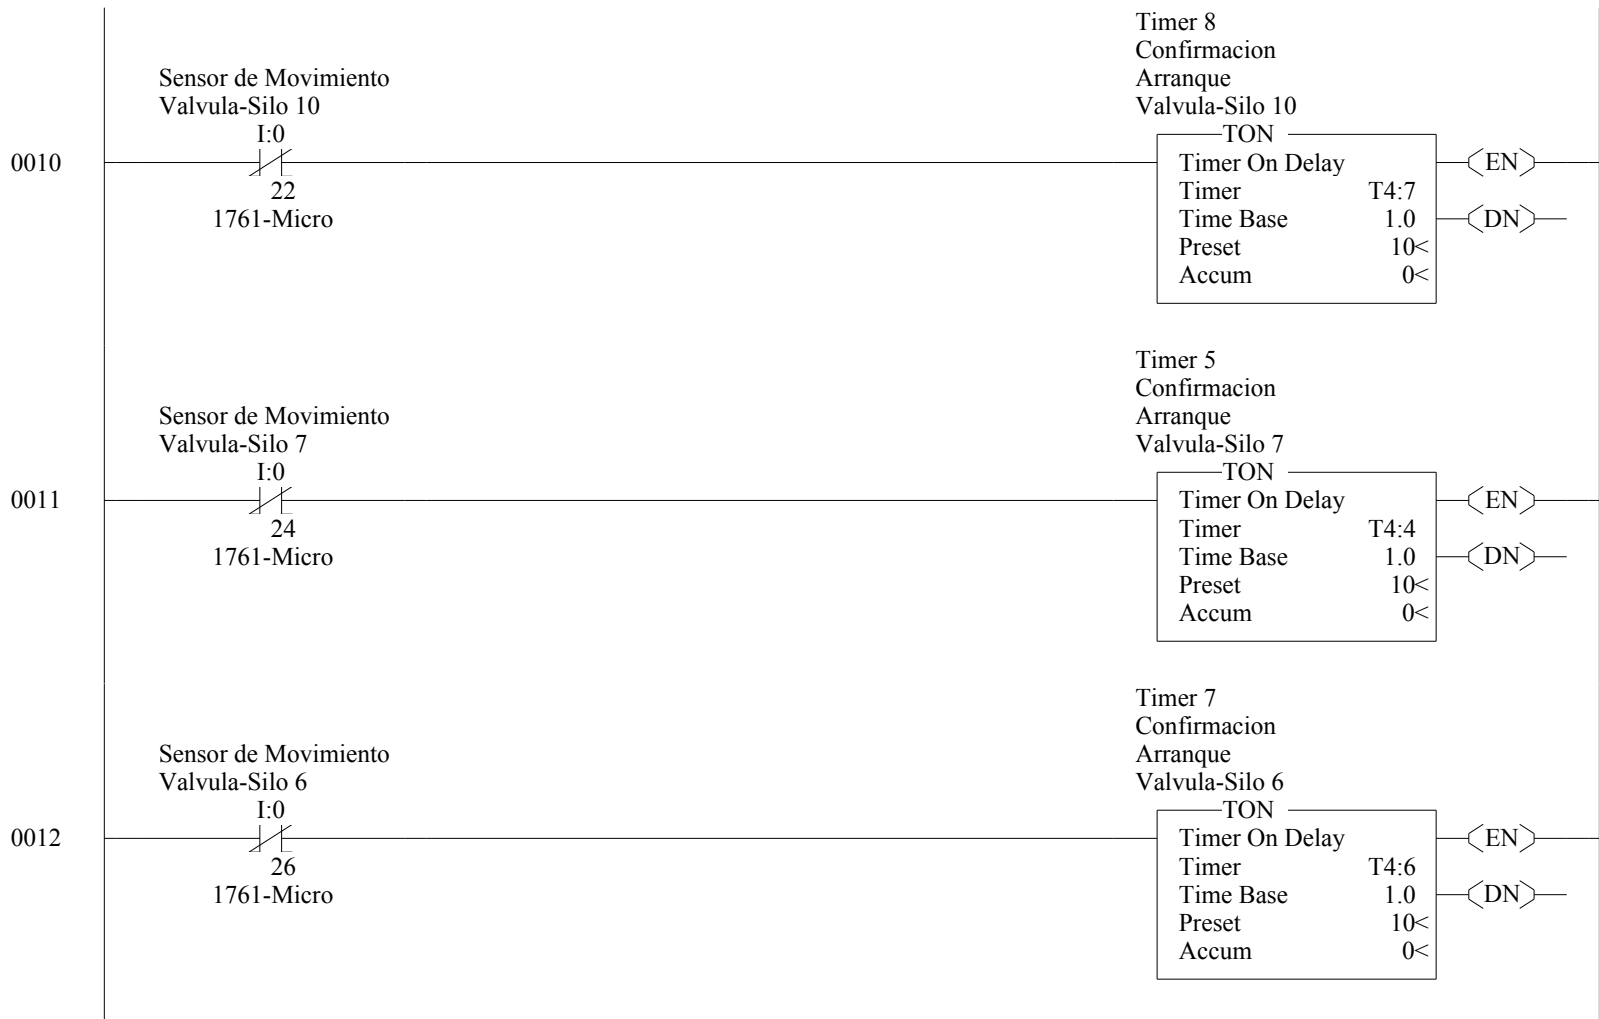

Sensor de Nivel 4

1761-Micro

0004

0013

0014

0015

0021

0022