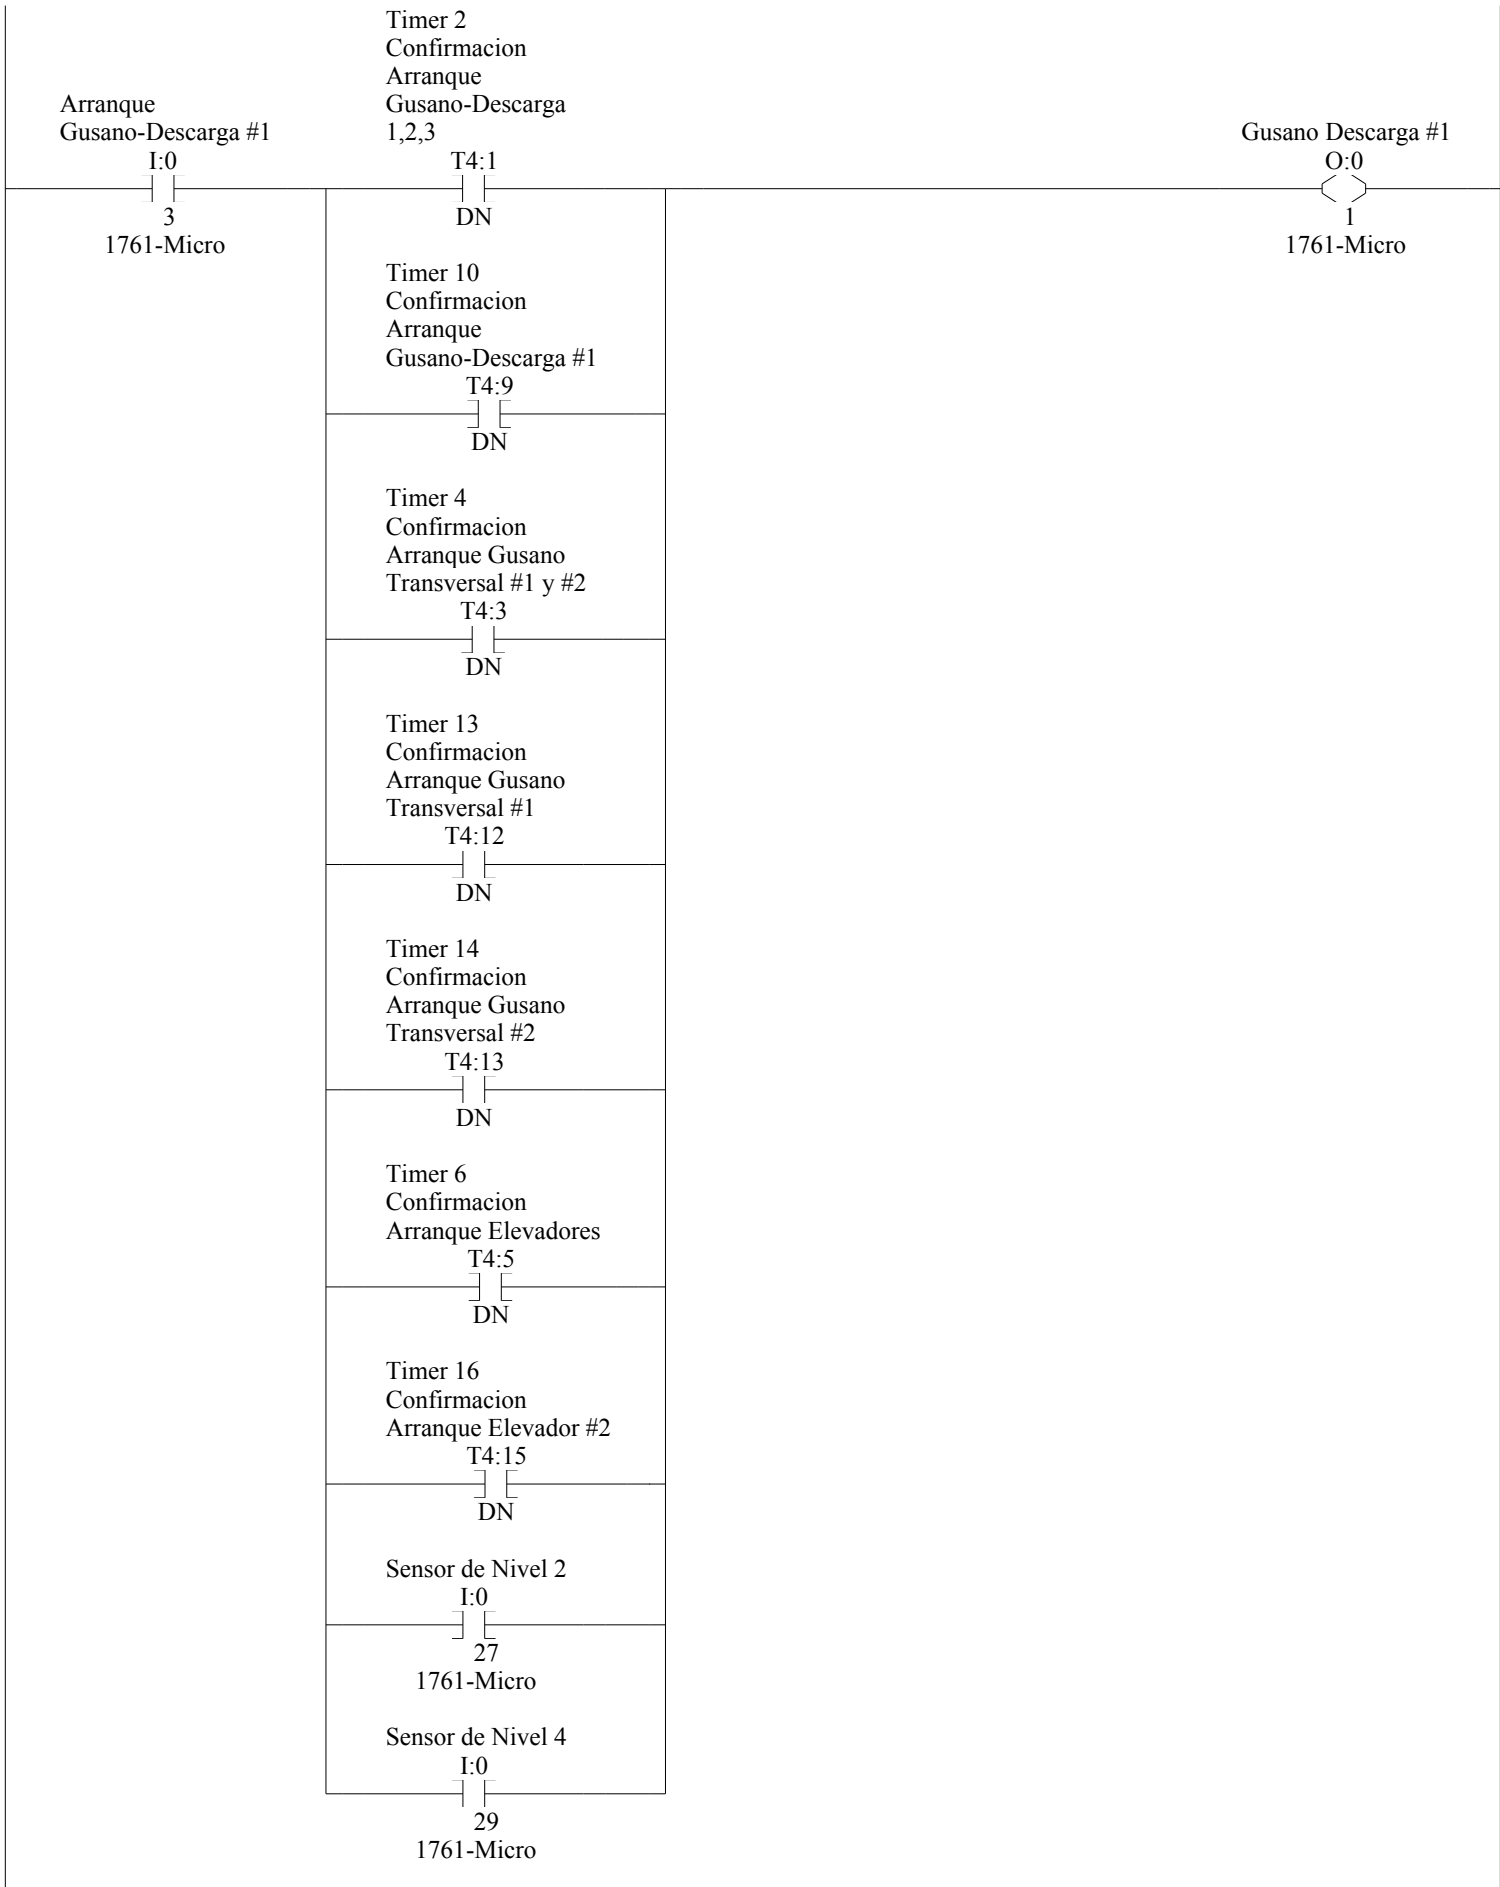

Sensor de Nivel 4

1761-Micro

0004

0013

0014

0015

0021

0022