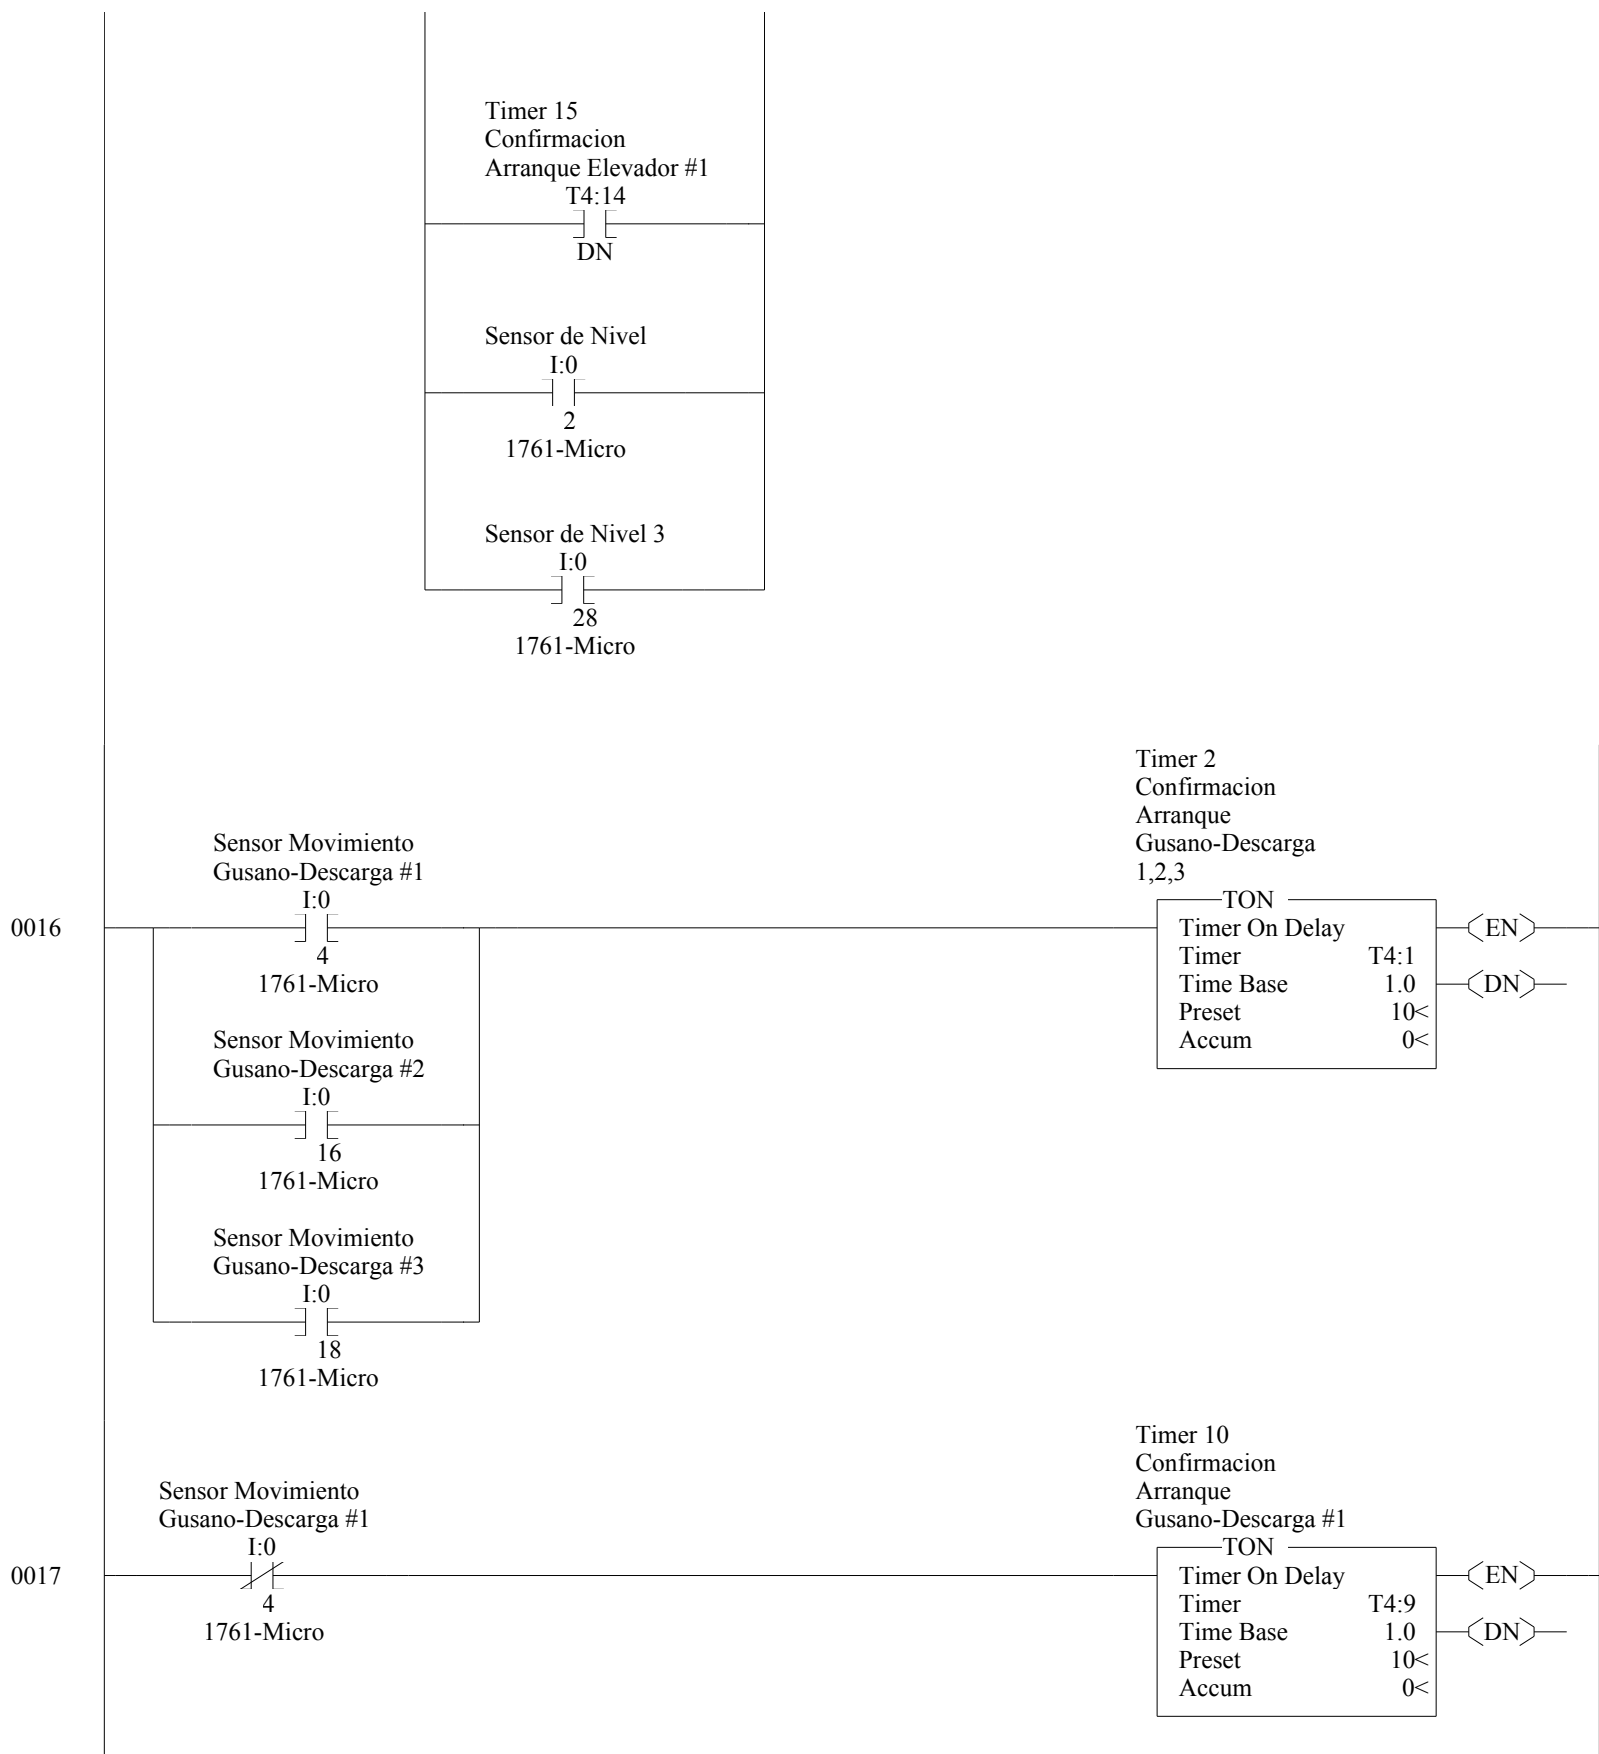

Sensor de Nivel 4

1761-Micro

0004

0013

0014

0015

0021

0022