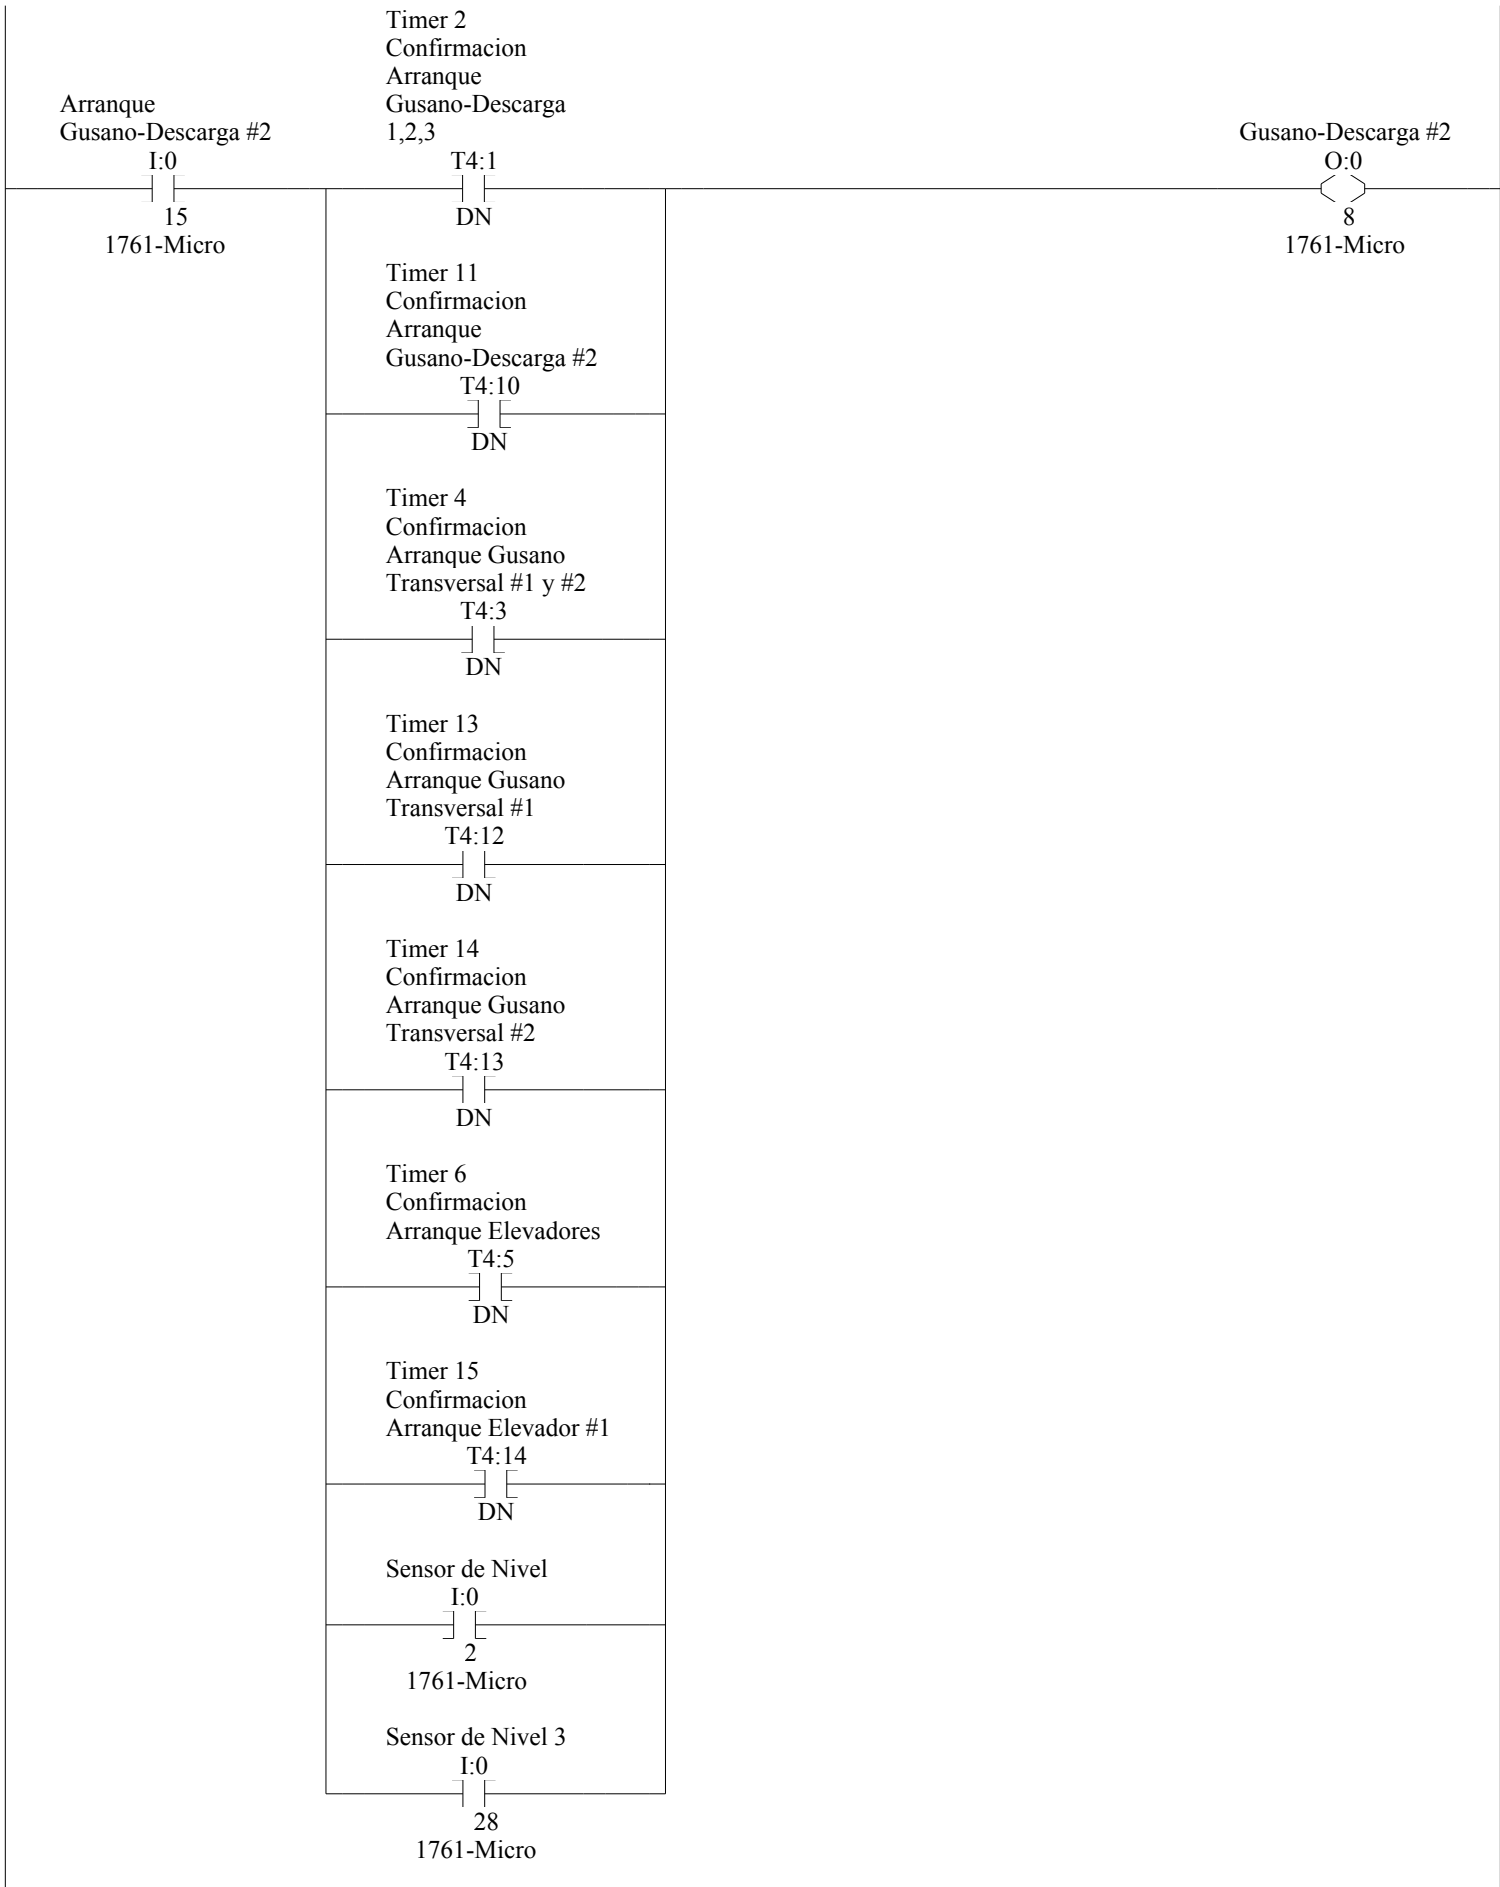

Sensor de Nivel 4

1761-Micro

0004

0013

0014

0015

0021

0022